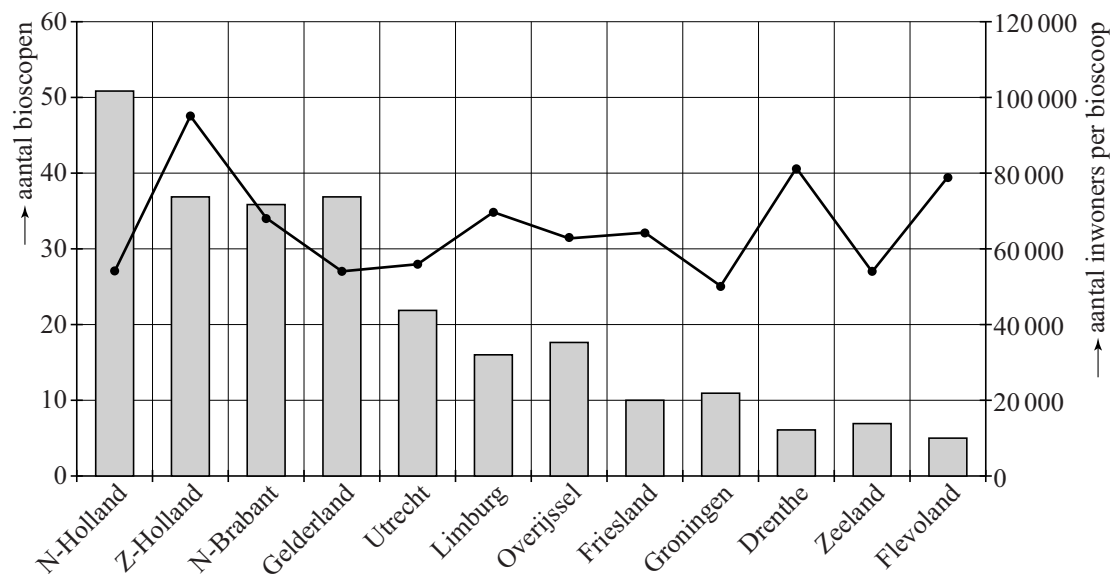

Bioscoopbezoek

In de figuur staan gegevens over bioscopen in Nederland in 2012.

figuur

Het staafdiagram geeft het aantal bioscopen per provincie weer (linker verticale as). Het lijndiagram toont het aantal inwoners per bioscoop uitgesplitst per provincie (rechter verticale as).

In de tabel staat per provincie het aantal bioscoopbezoeken in 2012.

tabel

provincie	bezoeken	provincie	bezoeken	provincie	bezoeken
N-Holland	7 532 000	Utrecht	2 009 000	Friesland	625 000
Z-Holland	7 298 000	Overijssel	1 663 000	Flevoland	525 000
N-Brabant	4 366 000	Limburg	1 662 000	Drenthe	519 000
Gelderland	2 695 000	Groningen	1 180 000	Zeeland	486 000

Kees beweert: "In de provincie met de meeste bioscopen per inwoner is het gemiddeld aantal bioscoopbezoeken per inwoner meer dan 2."

7p 22 Onderzoek over welke provincie Kees het heeft en bereken voor deze provincie of hij gelijk heeft.